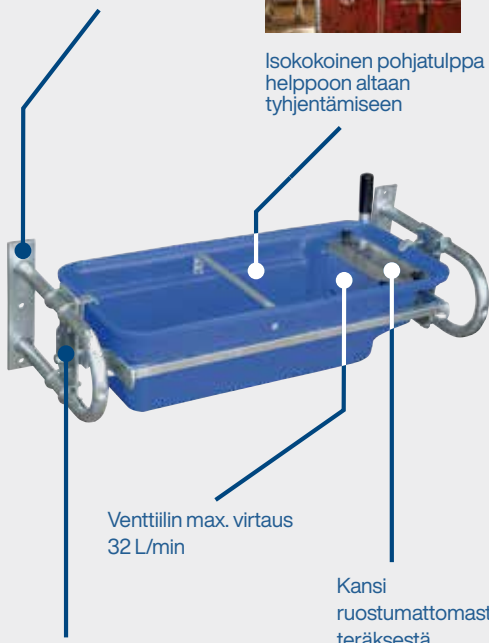

# DeLaval muovinen kipattava allas PT75

Erinomainen  
kun tilaa on  
rajoitetusti

Helppo pitää  
puhtaana

Helppo  
asentaa

Tyhjennys  
kipaten tai  
pohja-  
venttiilin  
kautta

Kompakti seinälle kiinnitettävä muovinen juoma-allas, joka soveltuu niin poikimakarsinaan, umpilehmille tai nuorkarjalle ja silloin kun tilaa on rajoitetusti. Allas voidaan kipata tai tyhjentää vedet pohjassa olevan tulpan kautta. Tämän takia altaalla on enemmän asennusvaihtoehtoja, koska voit valita johdetaanko vesi pois viemäriputkea pitkin vai tyhjenetäänkö se lattialle.

# DeLaval muovinen kipattava allas PT75

Kevyt ja pienikokoinen juoma-allas kohteisiin, joissa tilaa on rajoitetusti tai tarvitetset altaan vain muutamalle eläimelle. Ihanteellinen esimerkiksi umpilehmille, nuorkarjalle tai poikimakarsinaan. Lehmien ihanteellinen korkeus juoma-altaalle on 850 mm.

Helposti seinään asennettava, pieni kokoinen juoma-allas

Isokokoinen pohjatulppa helppoon altaan tyhjentämiseen

Venttiin max. virtaus 32 L/min

Kansi ruostumattomasta teräksestä

Mahdollista kipata allas ja tyhjentää vesi nopeasti lattialle.

## Mitat

Mitat	
Pituus	1183 mm
Leveys	498 mm
Korkeus	504 mm